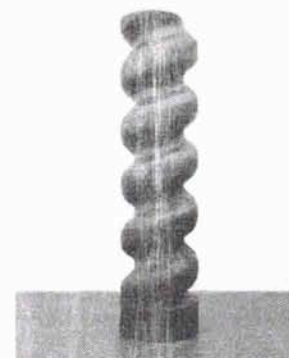

9 **VALENTIN CARRON**

Noch nicht betitelt (Säule)
2008
Polystyrol, Fiberglas, Kunstharz, Acrylfarbe
Höhe: 350 cm; Durchmesser: 100 cm
CARRO34841

10 **VALENTIN CARRON**

Noch nicht betitelt (Säule)
2008
Polystyrol, Fiberglas, Kunstharz, Acrylfarbe
Höhe: 330 cm; Durchmesser: 100 cm
CARRO34842

11 **VALENTIN CARRON**

Noch nicht betitelt (Säule)
2008
Polystyrol, Fiberglas, Kunstharz, Acrylfarbe
Höhe: 310 cm; Durchmesser: 100 cm
CARRO34843

12 **VALENTIN CARRON**

Noch nicht betitelt (Säule)
2008
Polystyrol, Fiberglas, Kunstharz, Acrylfarbe
Höhe: 290 cm; Durchmesser: 100 cm
CARRO34844