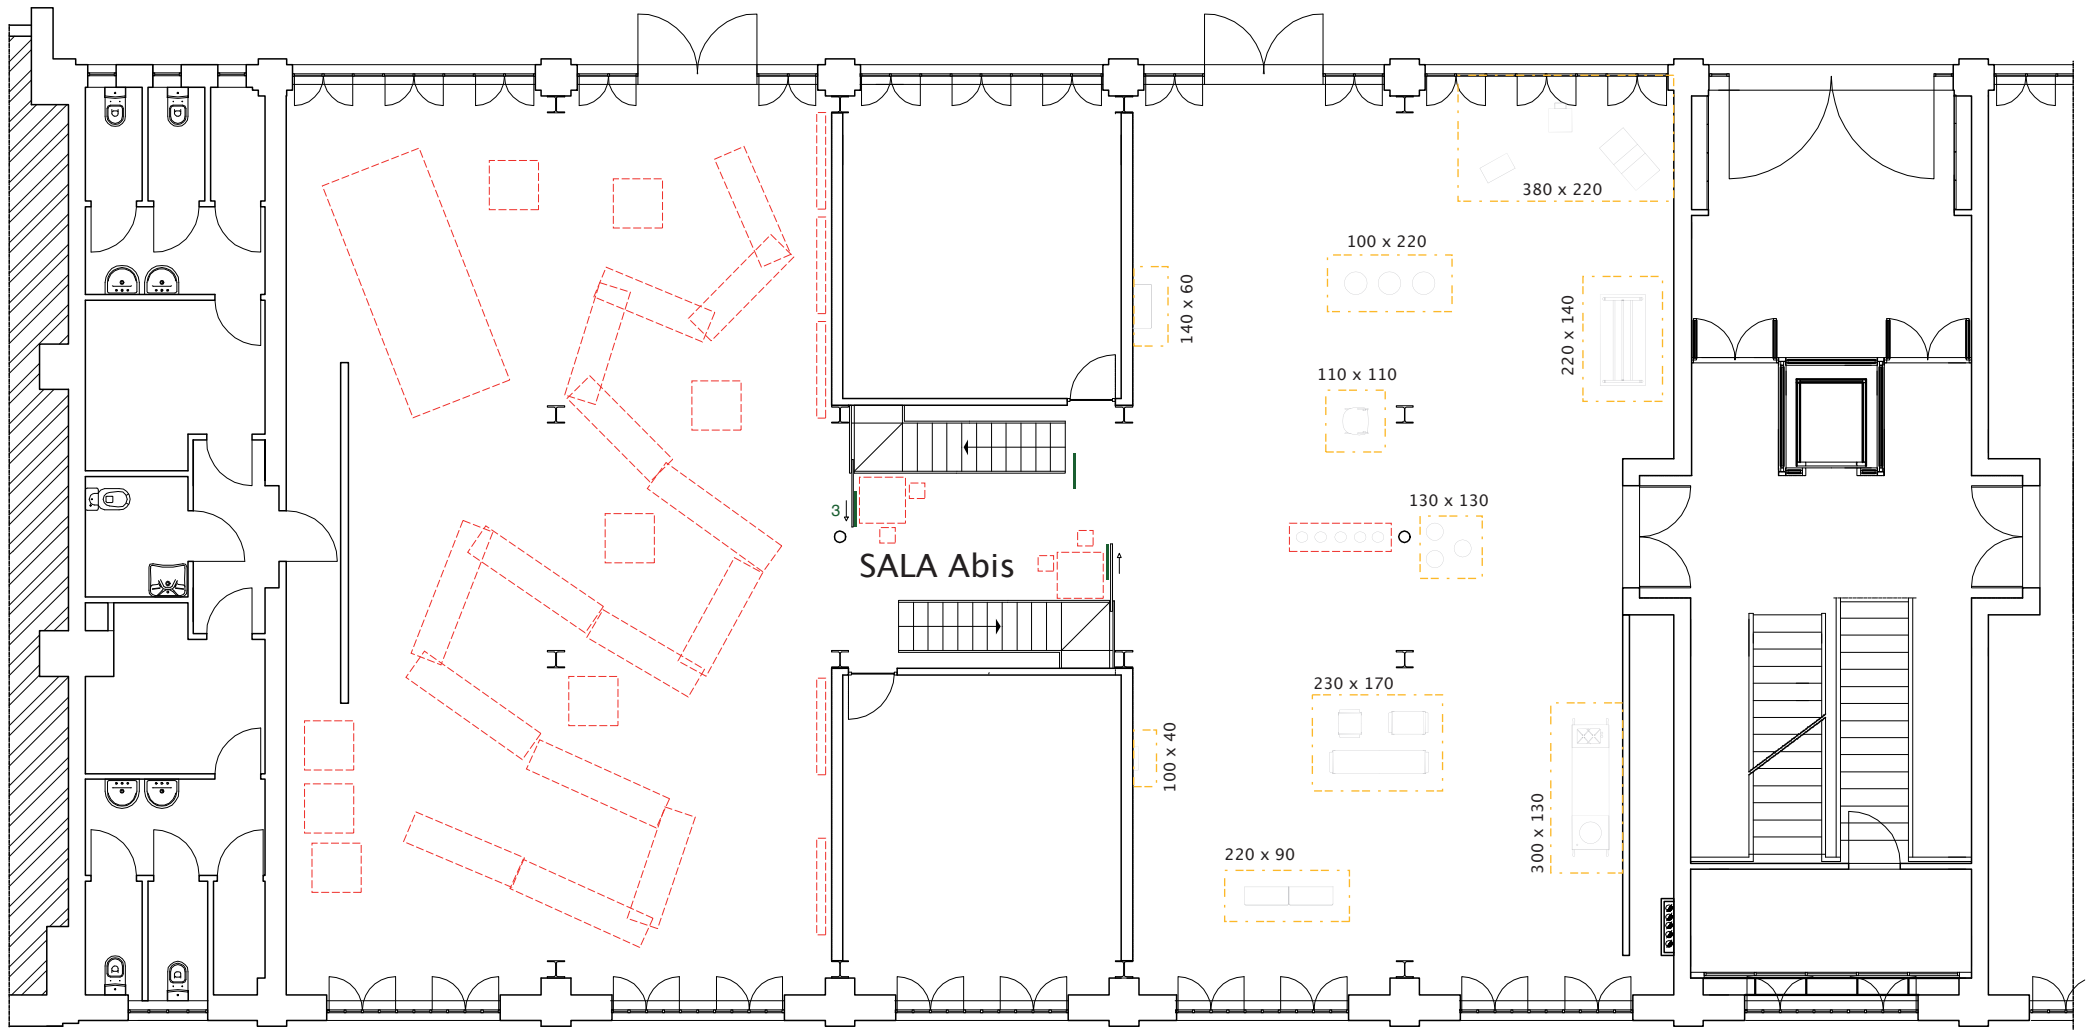

**PIAZZALE DELLA
FABBRICA DEL VAPORE**

INGRESSO
INGRESSO

VIA MESSINA

- | | | |
|--|--|--|
| <ul style="list-style-type: none"> Pannello di testo – dimensioni variabili Basamento 50 x 70 x 70 Tavolo 200 x 50 Tavolo 250 x 50 | <ul style="list-style-type: none"> Segnaletica / Bacheche Tavolo 50 x 50 e due sedie | <ul style="list-style-type: none"> Adesivo ignifugo (o filo) posizionato a terra Basamento 180 x 50 Oggetti in esposizione |
|--|--|--|

-  pannello testo - dim. variabili
-  basamento 58 x 58 x 70
-  tavolo 200 x 50
-  tavolo 250 x 50