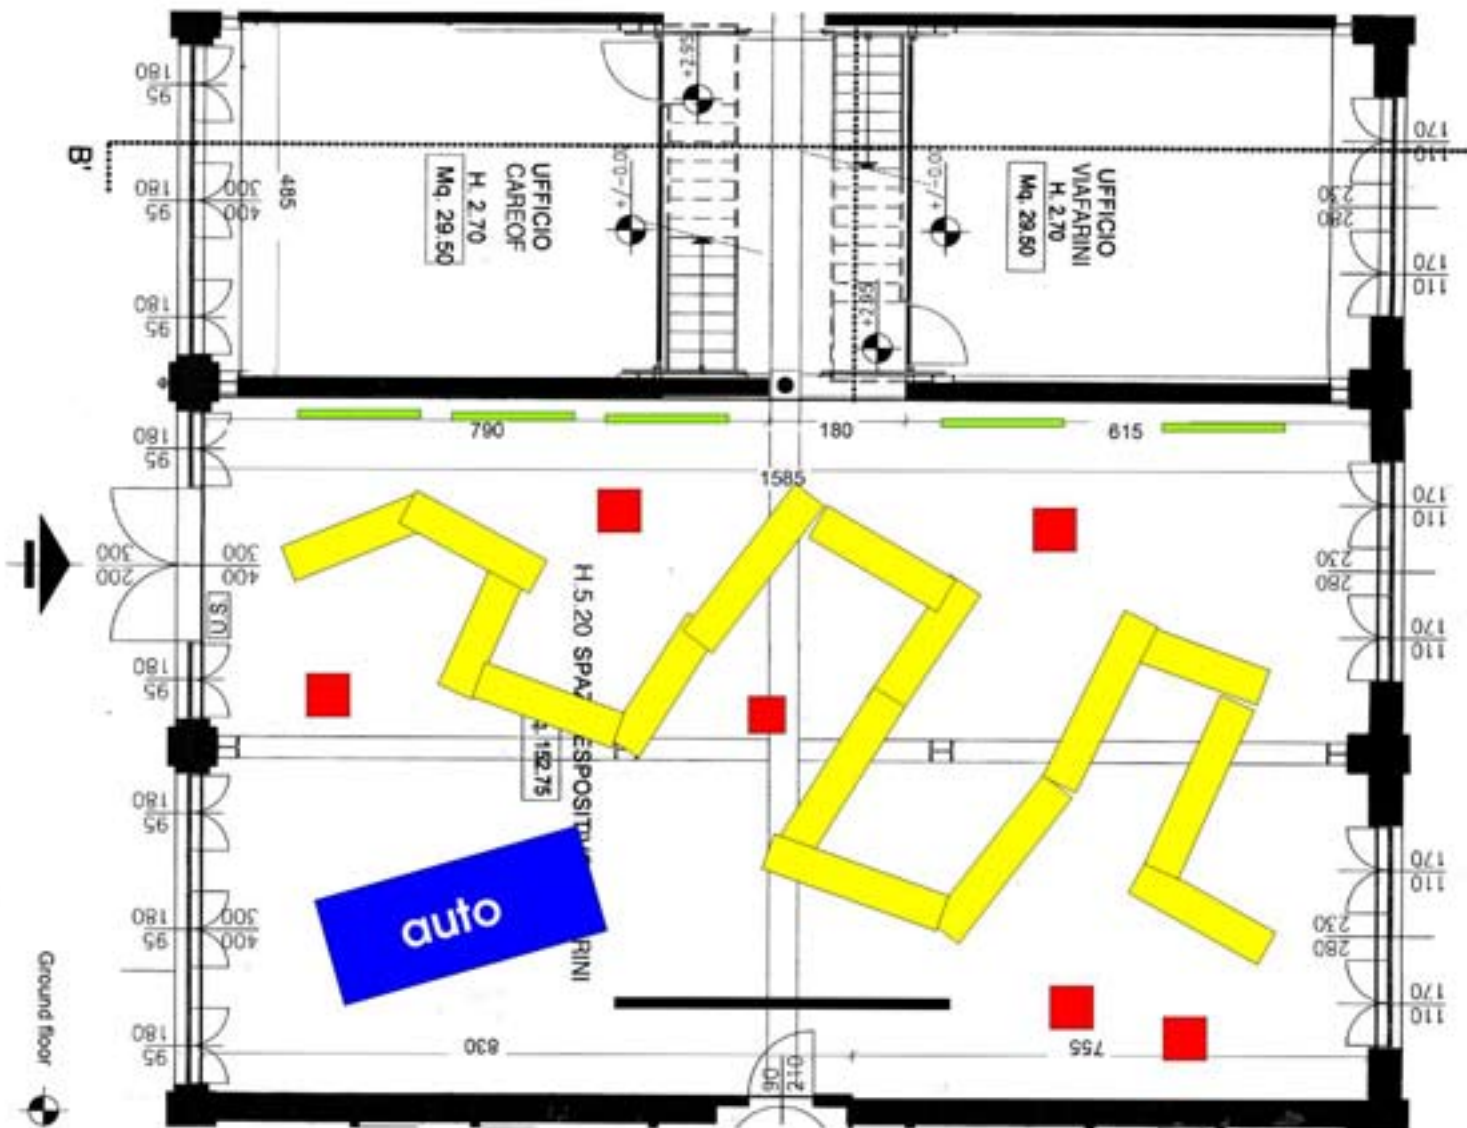

**PIAZZALE DELLA
FABBRICA DEL VAPORE**

INGRESSO
INGRESSO

VIA MESSINA

- | | | |
|--|--|--|
| <ul style="list-style-type: none"> Pannello di testo – dimensioni variabili Basamento 50 x 70 x 70 Tavolo 200 x 50 Tavolo 250 x 50 | <ul style="list-style-type: none"> Segnaletica / Bacheche Tavolo 50 x 50 e due sedie | <ul style="list-style-type: none"> Adesivo ignifugo (o filo) posizionato a terra Basamento 180 x 50 Oggetti in esposizione |
|--|--|--|

-  pannello testo - dim. variabili
-  basamento 58 x 58 x 70
-  tavolo 200 x 50
-  tavolo 250 x 50