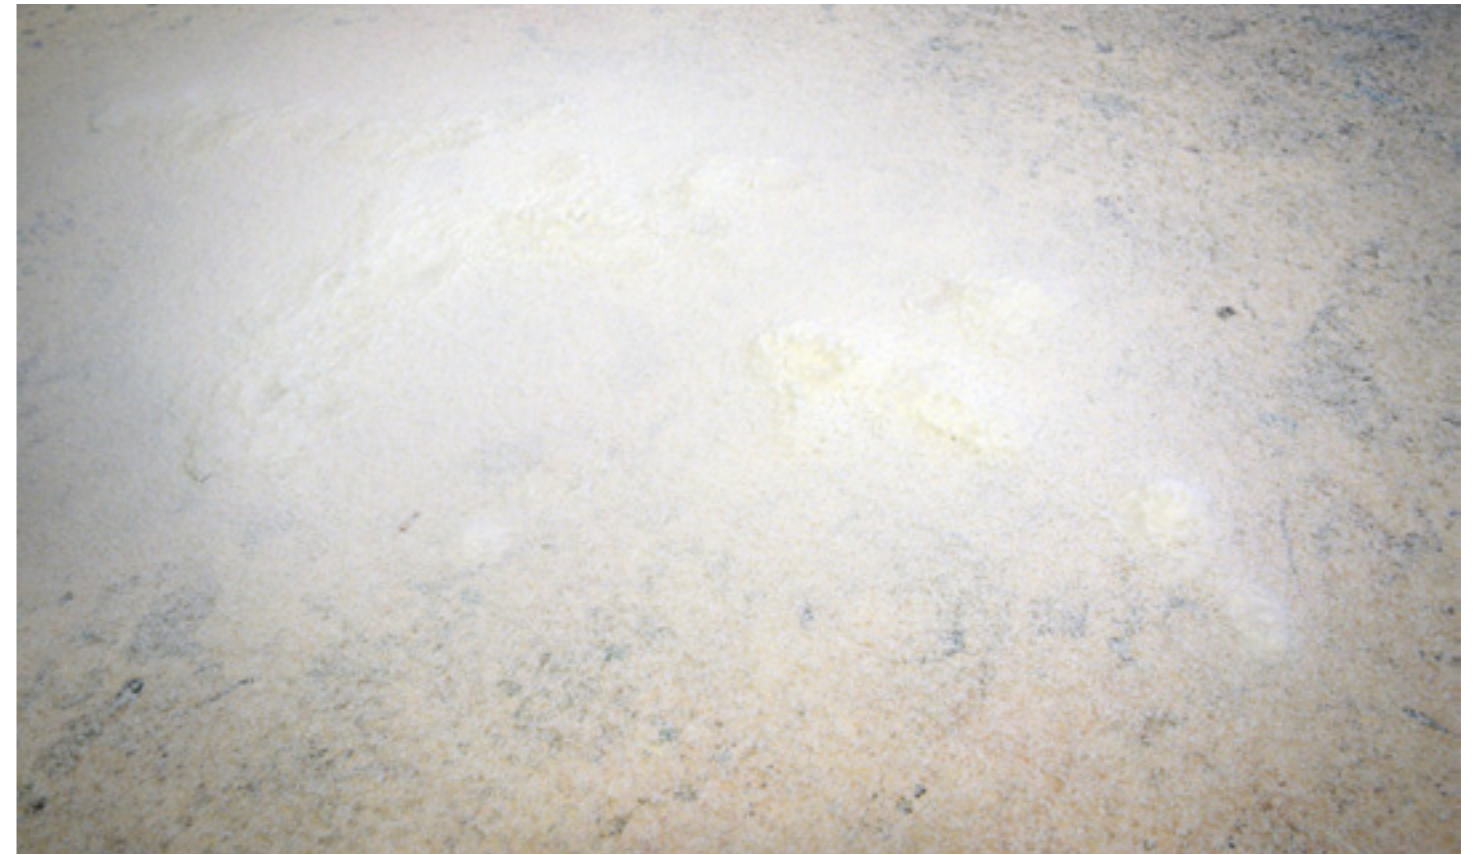

antartide 2012 candele e rete di alluminio 2 x 3 x 3m

antartide 2012 candele e rete di alluminio 2 x 3 x 3m

300 candele bianche distribuite su una rete di alluminio sospesa, illuminano un soffitto trasparente. la cera sciogliendosi cade al suolo creando un paesaggio sonoro e visivo. il piano superiore e il pavimento entrano in un gioco di relazioni fisiche, temporali e spirituali.