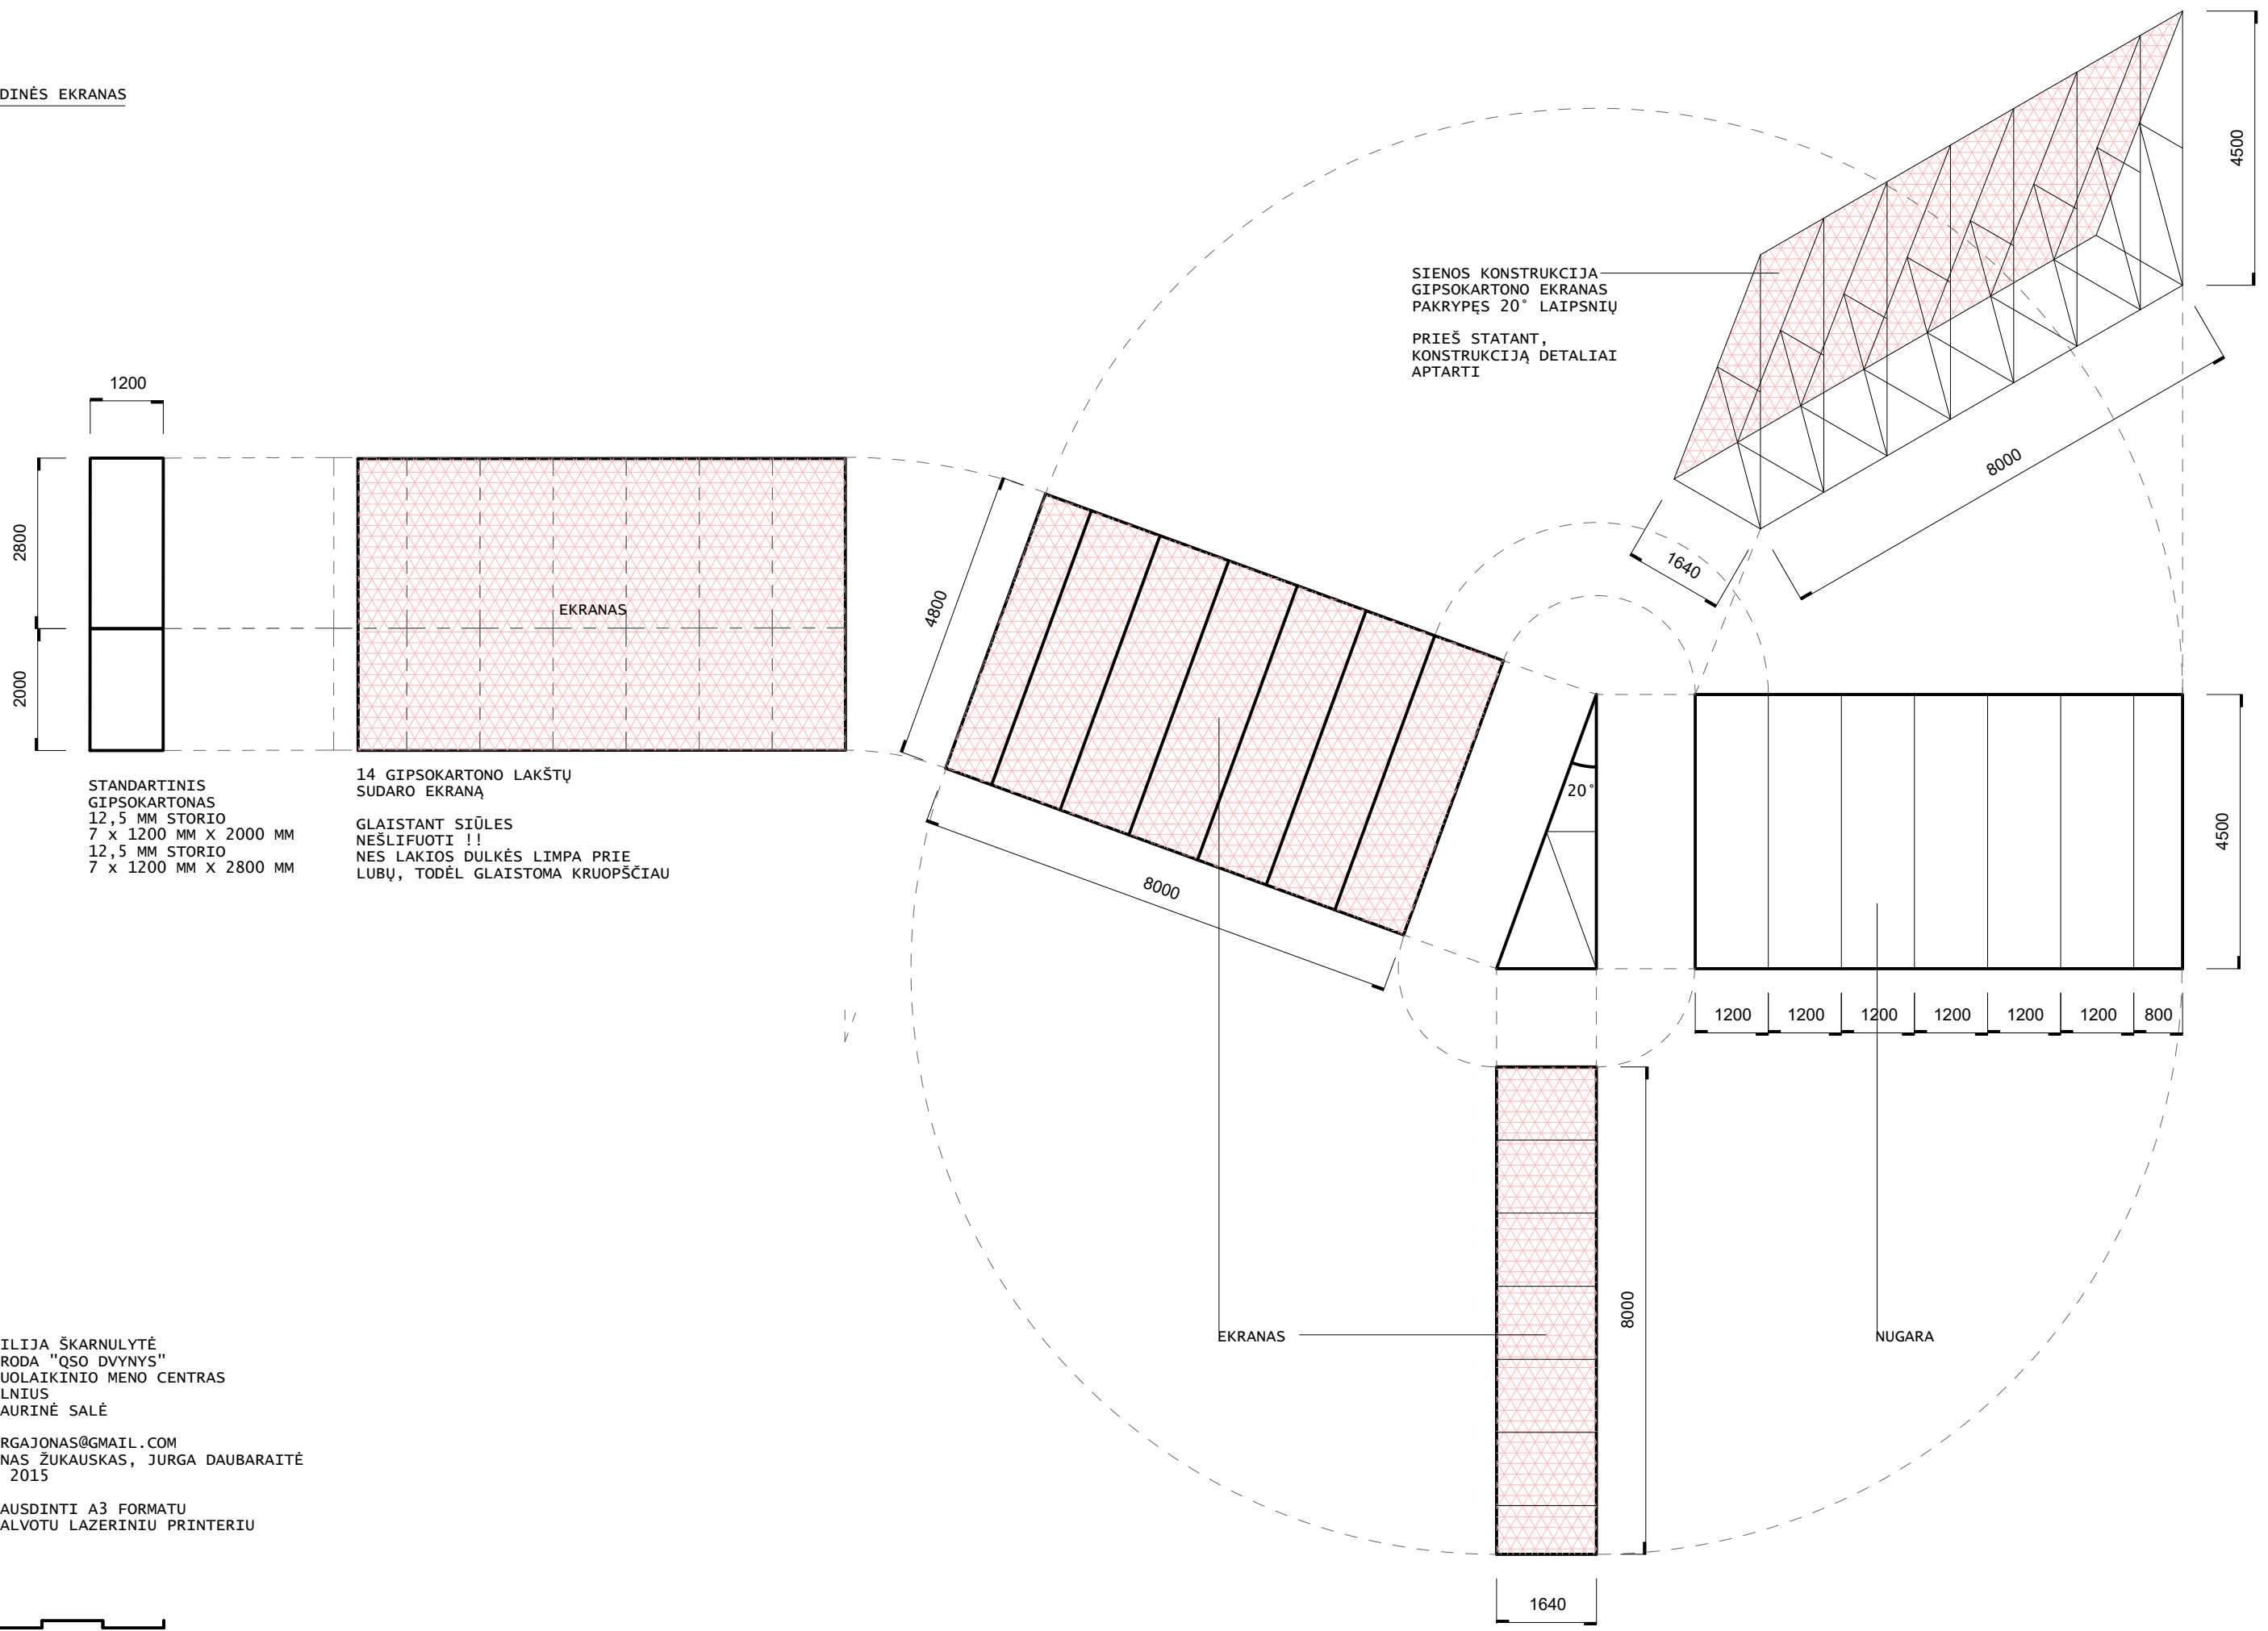

UNDINĖS EKRANAS

STANDARTINIS  
GIPSOKARTONAS  
12,5 MM STORIO  
7 x 1200 MM x 2000 MM  
12,5 MM STORIO  
7 x 1200 MM x 2800 MM

14 GIPSOKARTONO LAKŠTŲ  
SUDARO EKRANĄ  
  
GLAISTANT SIŪLES  
NEŠLIFUOTI !!  
NES LAKIOS DULKĖS LIMPA PRIE  
LUBŲ, TODEL GLAISTOMA KRUOPŠČIAU

SIENOS KONSTRUKCIJA  
GIPSOKARTONO EKRANAS  
PAKRYPĖS 20° LAIPSNIŲ  
  
PRIEŠ STATANT,  
KONSTRUKCIJĄ DETALIAI  
APTARTI

EMILIJA ŠKARNULYTĖ  
PARODA "QSO DVYNYS"  
ŠIUOLAIKINIO MENO CENTRAS  
VILNIUS  
ŠIAURINĖ SALĖ  
  
JURGAJONAS@GMAIL.COM  
JONAS ŽUKAUSKAS, JURGA DAUBARAITĖ  
© 2015  
  
SPAUSDINTI A3 FORMATU  
SPALVOTU LAZERINIŲ PRINTERIŲ