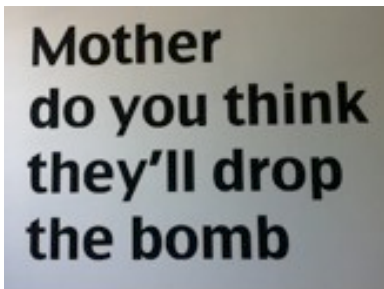

Loredana Di Lillo, *Animal*

**Mother do you think
they'll drop the bomb**

2011
tempera su muro
253 x 368 cm

Marta

2011
ceppo di legno, stoffa
60 x 20 cm

Supernatural

2011
bronzo, buste di plastica
58 x 50 x 28 cm