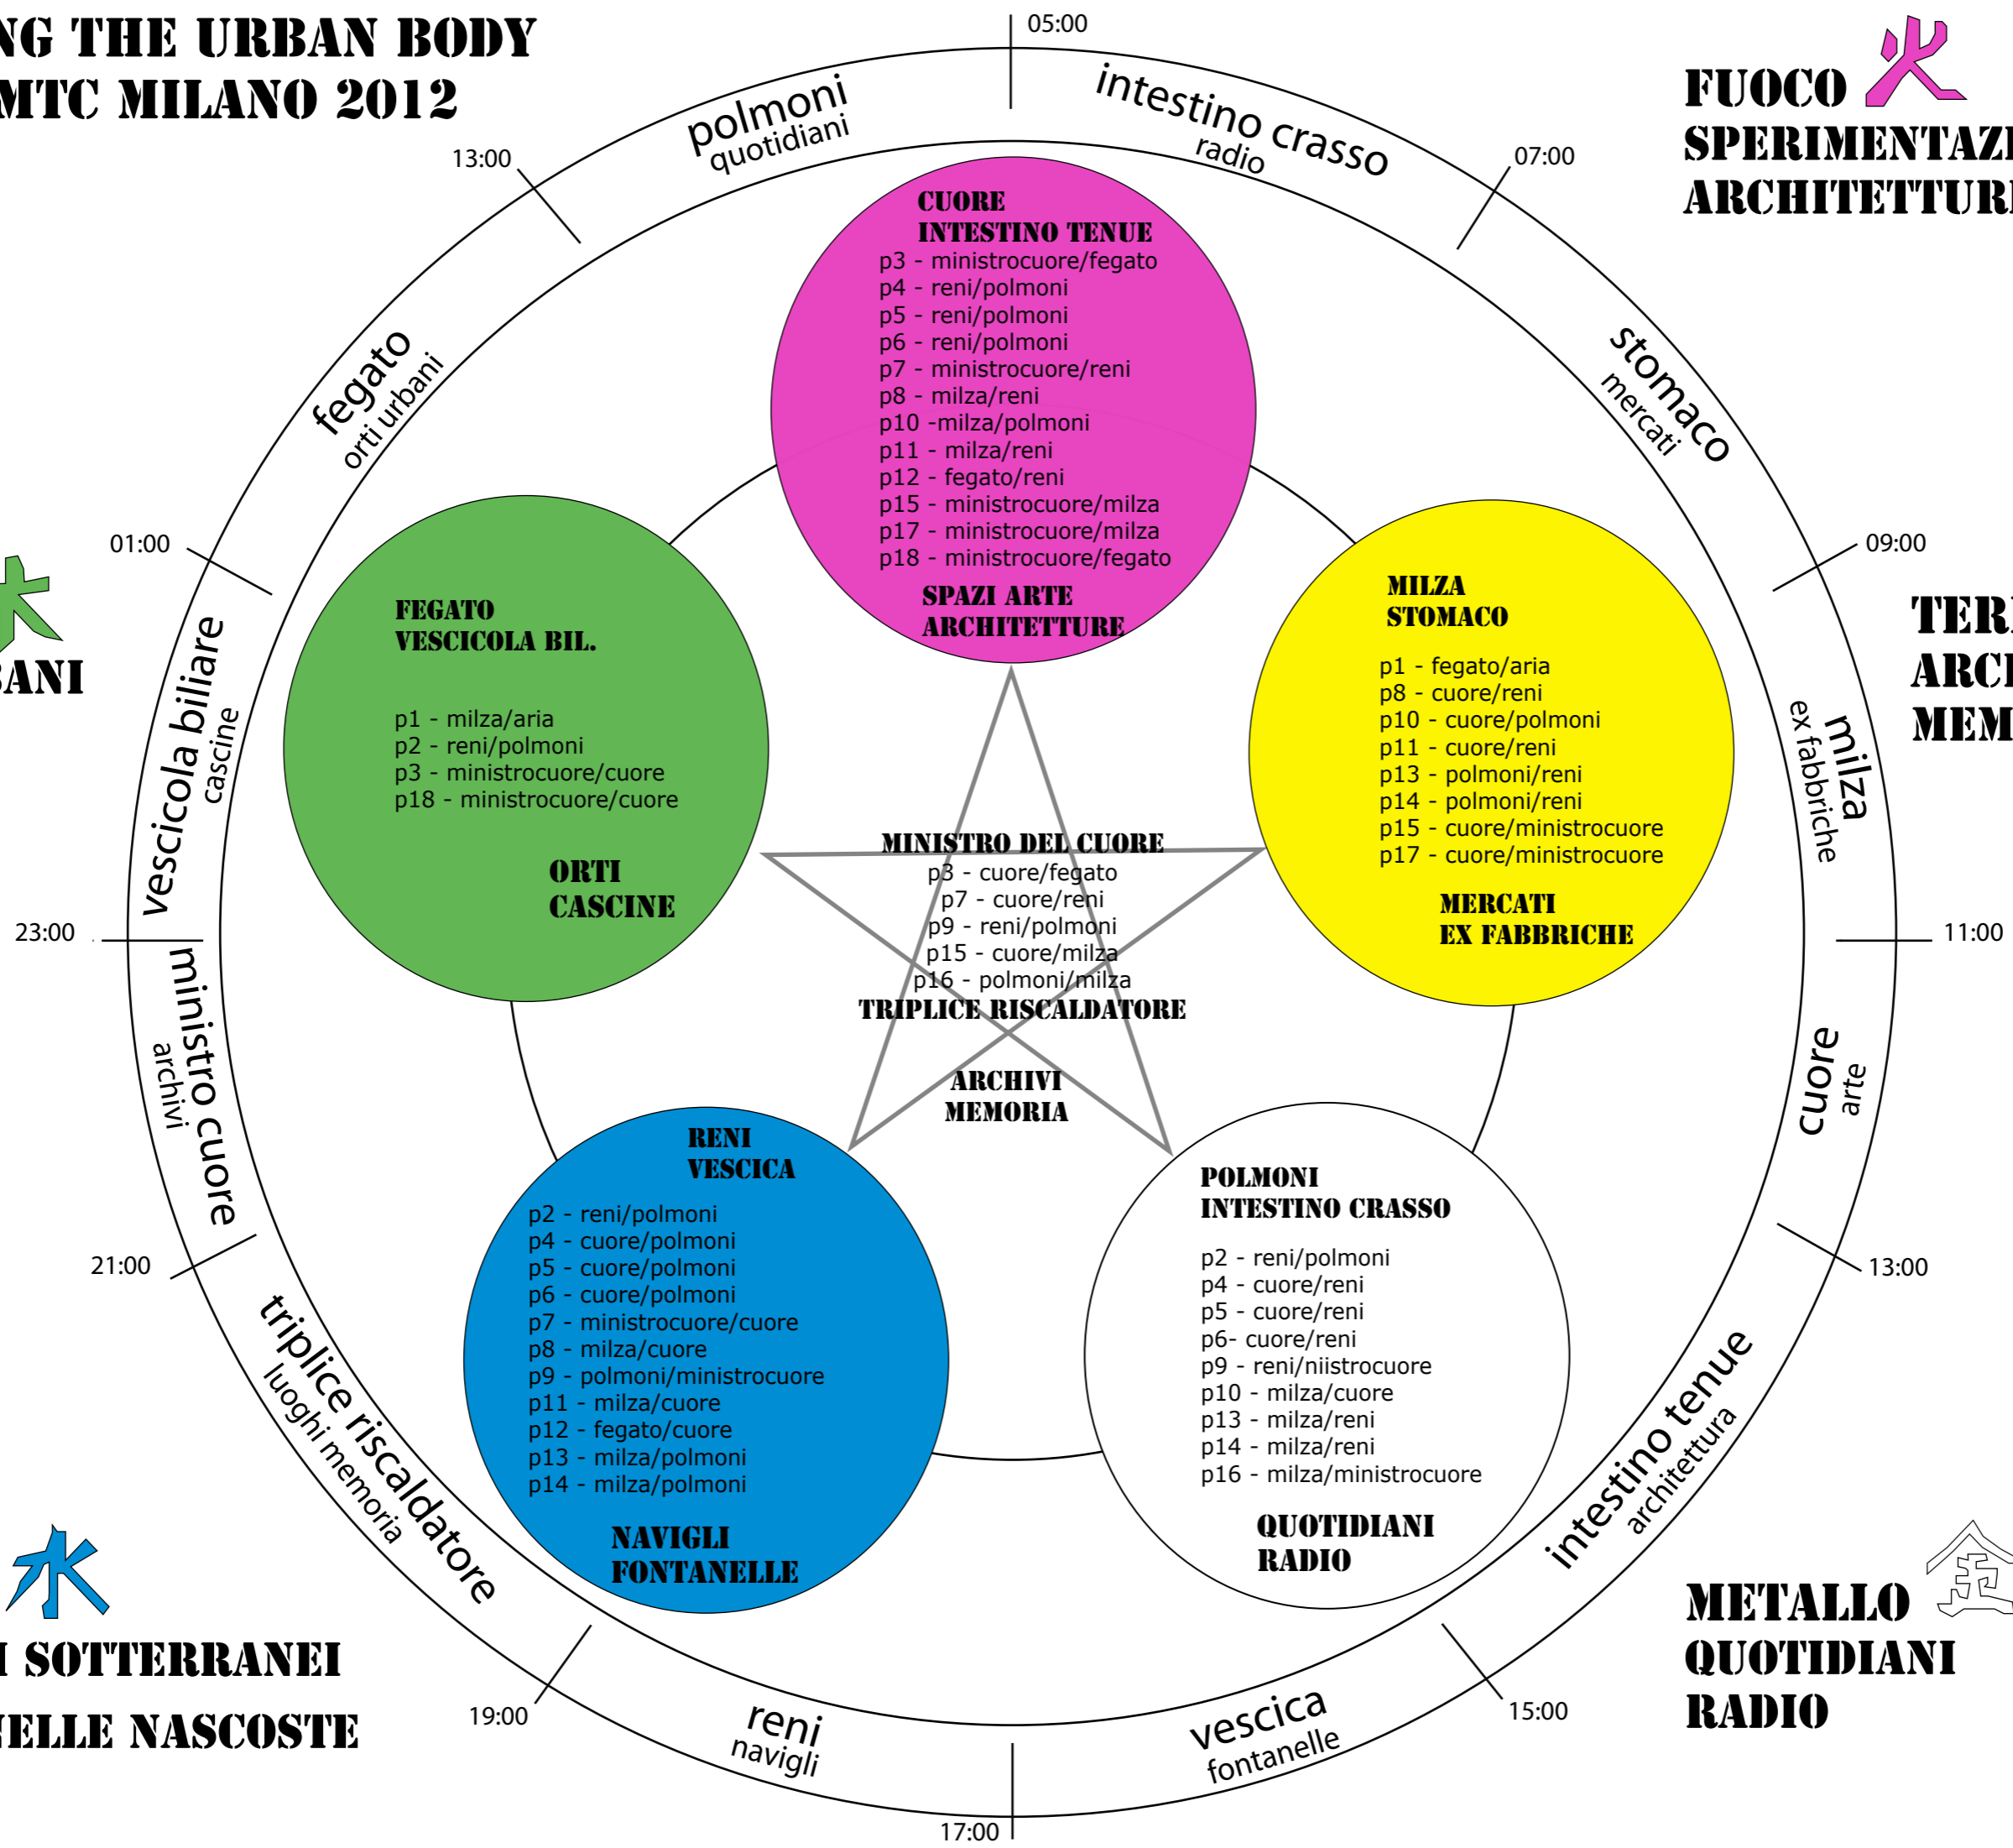

PLOTTING THE URBAN BODY

MAPPA MTC MILANO 2012

FUOCO 
SPERIMENTAZIONE
ARCHITETTURE

LEGNO 
ORTI URBANI
CASCINE

TERRA 
ARCHIVI-MUSEI
MEMORIA STORIA

ACQUA 
NAVIGLI SOTTERRANEI
FONTANELLE NASCOSTE

METALLO 
QUOTIDIANI
RADIO