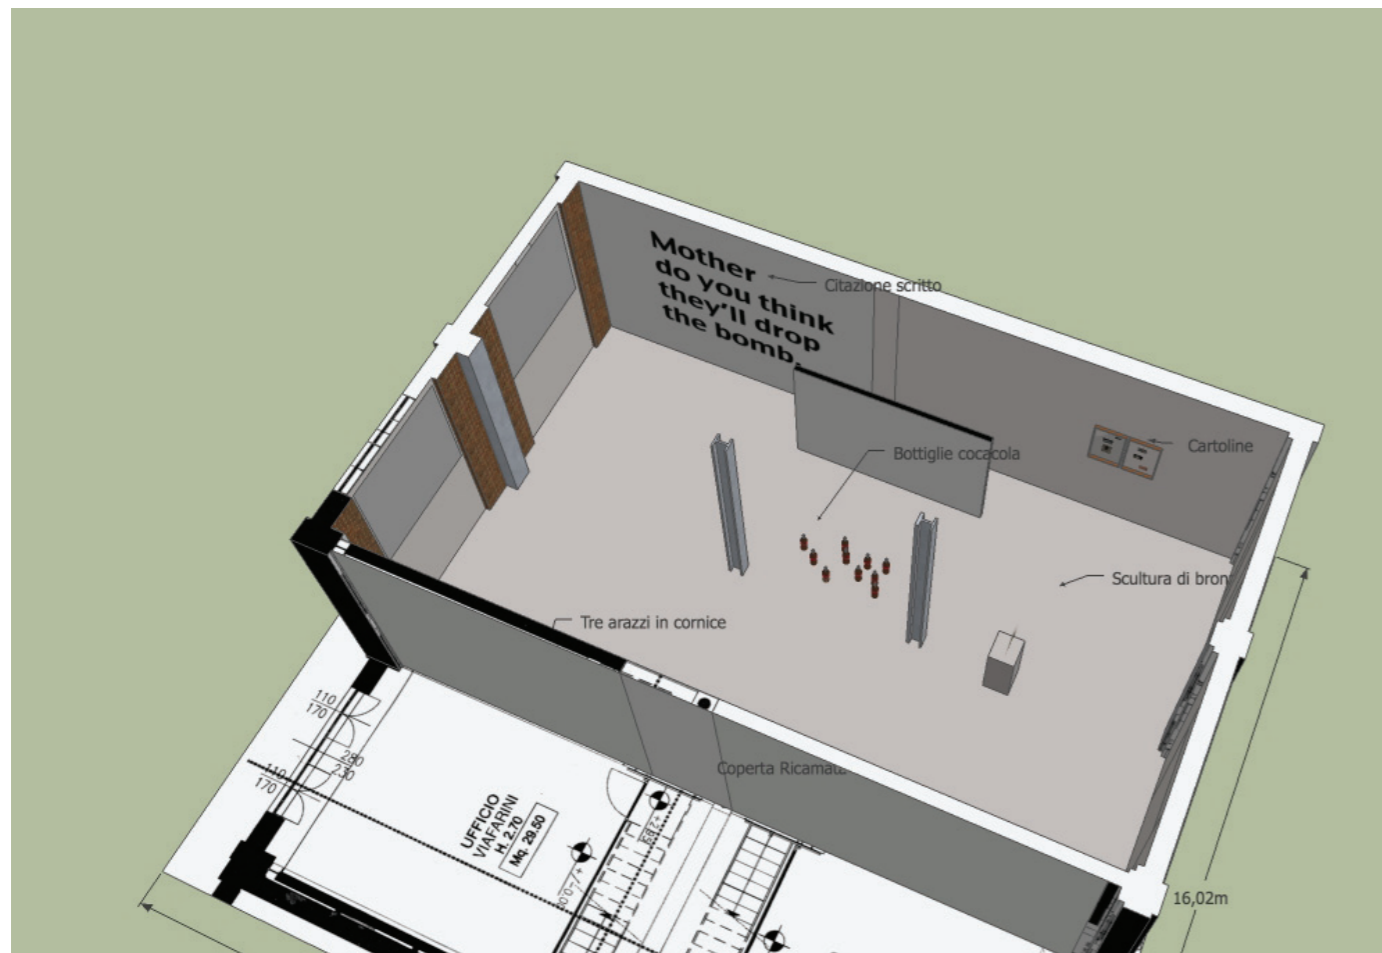

LOREDANA DI LILLO

DIDASCALIE OPERE

Loredana Di Lillo  
Morality  
2011  
ricamo su tela  
26 x 35 cm

Loredana Di Lillo  
Sensuality  
2011  
ricamo su tela  
26 x 35 cm

Loredana Di Lillo  
Brutality  
2011  
ricamo su tela  
26 x 35 cm

Loredana Di Lillo  
Supernatural  
2011  
Bronzo, buste di plastica  
58 x 50 x 28 cm

Loredana Di Lillo  
Broken my heart, 2011  
coperta, ricamo, seta  
242 x 190 cm

Loredana Di Lillo  
?  
2011  
10 bottiglie in vetro soffiato, olio d'oliva, smalto  
23 cm x 6,5 cad.

Loredana Di Lillo  
2011  
30 cartoline  
15 x 10,8 cm cad.  
116 cm x 72 x 7 cm

Teca portacartoline in legno e vetro.

**Mother  
do you think  
they'll drop  
the bomb.**

Loredana Di Lillo  
Mother do you think they'll drop the bomb.  
2011  
tempera su muro  
250 x 320 cm