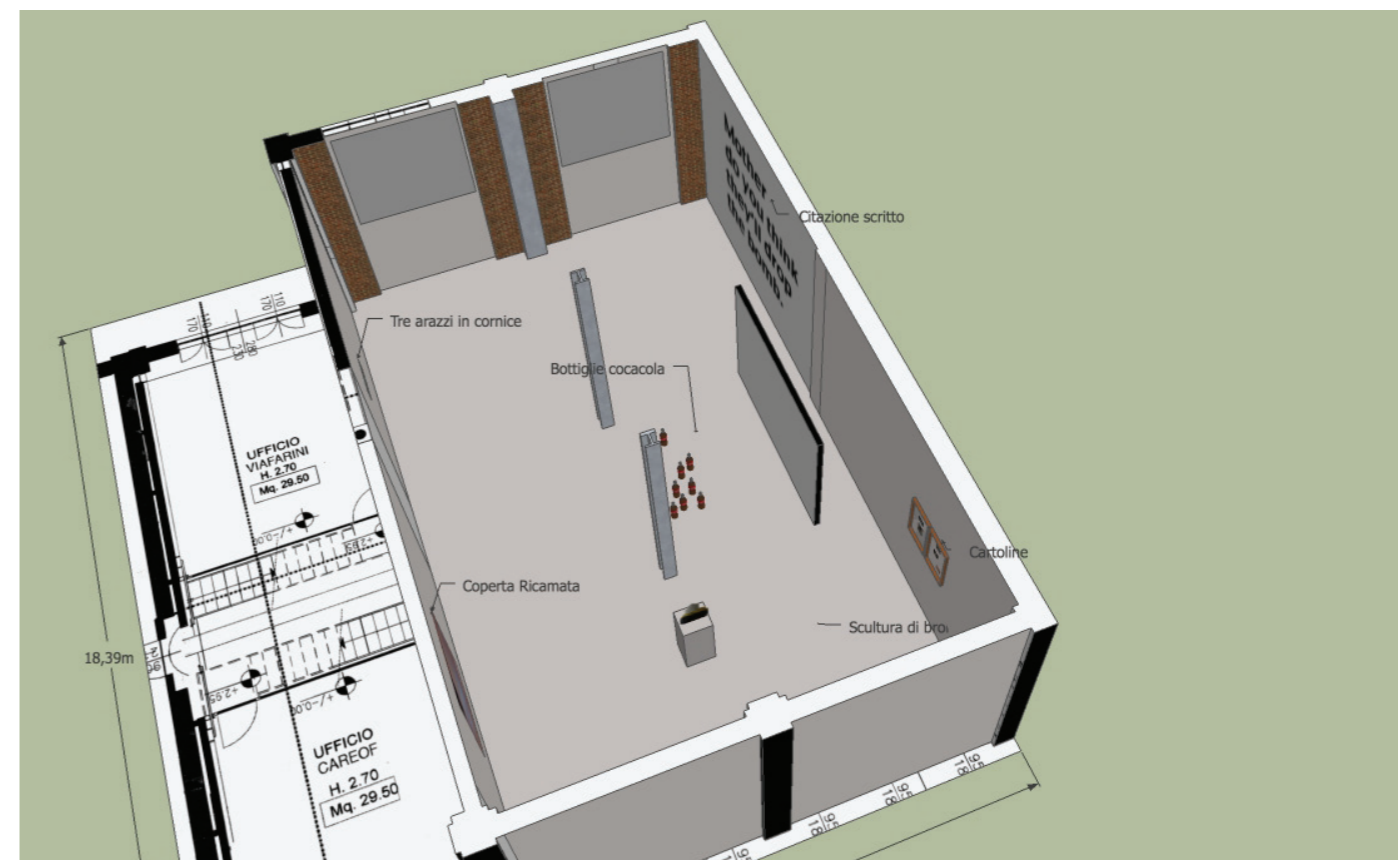

LOREDANA DI LILLO

DIDASCALIE OPERE

Loredana Di Lillo  
Morality  
2011  
ricamo su tela  
26 x 35 cm

Loredana Di Lillo  
Sensuality  
2011  
ricamo su tela  
26 x 35 cm

Loredana Di Lillo  
Brutality  
2011  
ricamo su tela  
26 x 35 cm

Loredana Di Lillo  
Supernatural  
2011  
Bronzo, buste di plastica  
58 x 50 x 28 cm

Loredana Di Lillo  
Broken my heart, 2011  
coperta, ricamo, seta  
242 x 190 cm

Loredana Di Lillo  
?  
2011  
10 bottiglie in vetro soffiato, olio d'oliva, smalto  
23 cm x 6,5 cad.

Loredana Di Lillo  
2011  
30 cartoline  
15 x 10,8 cm cad.  
116 cm x 72 x 7 cm

Teca portacartoline in legno e vetro.

**Mother  
do you think  
they'll drop  
the bomb.**

Loredana Di Lillo  
Mother do you think they'll drop the bomb.  
2011  
tempera su muro  
250 x 320 cm