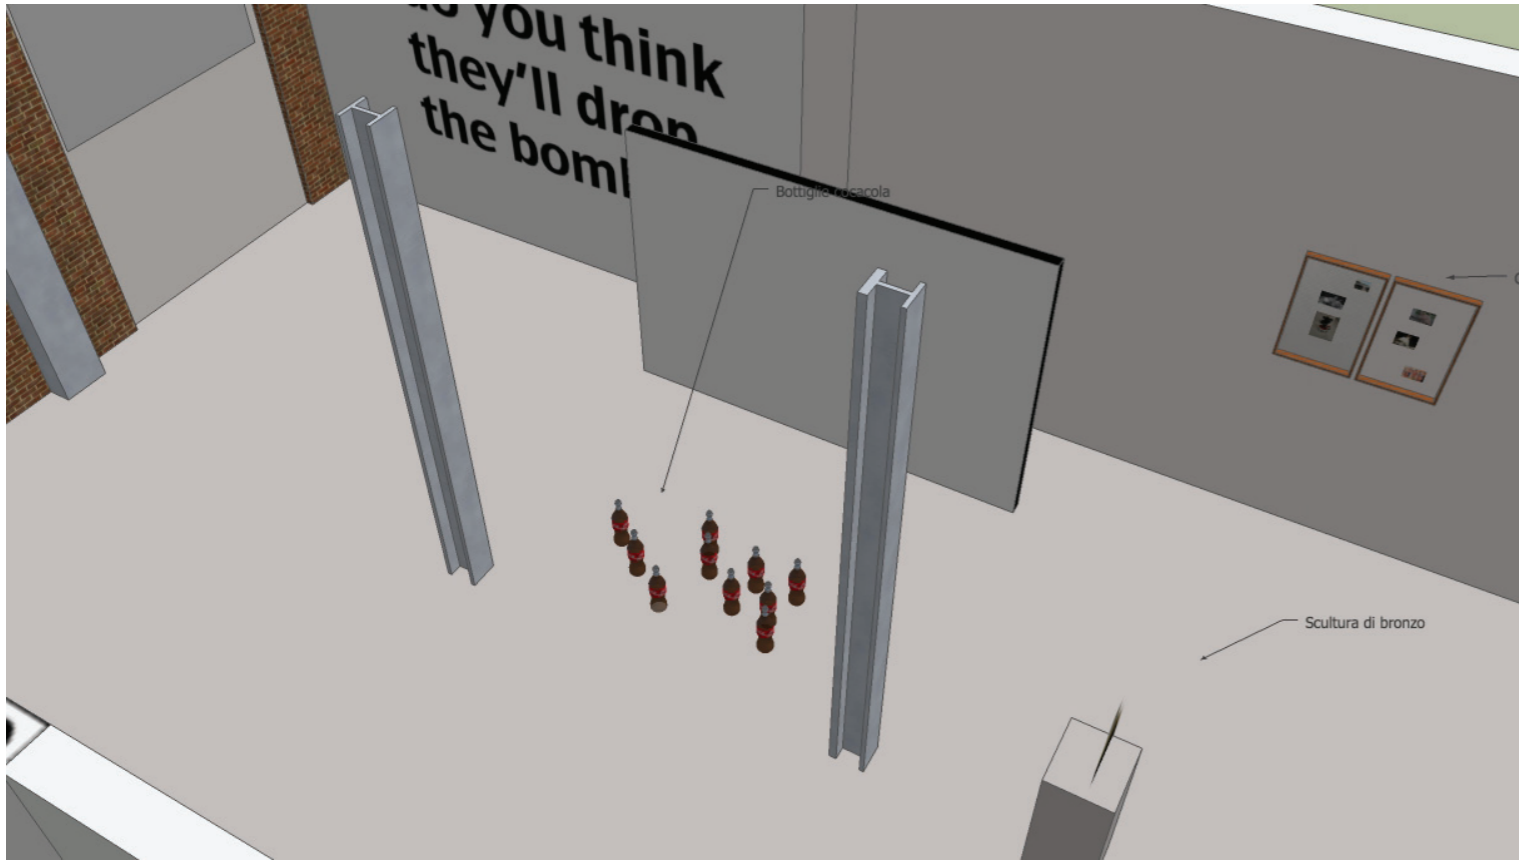

LOREDANA DI LILLO

DIDASCALIE OPERE

Loredana Di Lillo  
Morality  
2011  
ricamo su tela  
26 x 35 cm

Loredana Di Lillo  
Sensuality  
2011  
ricamo su tela  
26 x 35 cm

Loredana Di Lillo  
Brutality  
2011  
ricamo su tela  
26 x 35 cm

Loredana Di Lillo  
Supernatural  
2011  
Bronzo, buste di plastica  
58 x 50 x 28 cm

Loredana Di Lillo  
Broken my heart, 2011  
coperta, ricamo, seta  
242 x 190 cm

Loredana Di Lillo  
?  
2011  
10 bottiglie in vetro soffiato, olio d'oliva, smalto  
23 cm x 6,5 cad.

Loredana Di Lillo  
2011  
30 cartoline  
15 x 10,8 cm cad.  
116 cm x 72 x 7 cm

Teca portacartoline in legno e vetro.

**Mother  
do you think  
they'll drop  
the bomb.**

Loredana Di Lillo  
Mother do you think they'll drop the bomb.  
2011  
tempera su muro  
250 x 320 cm