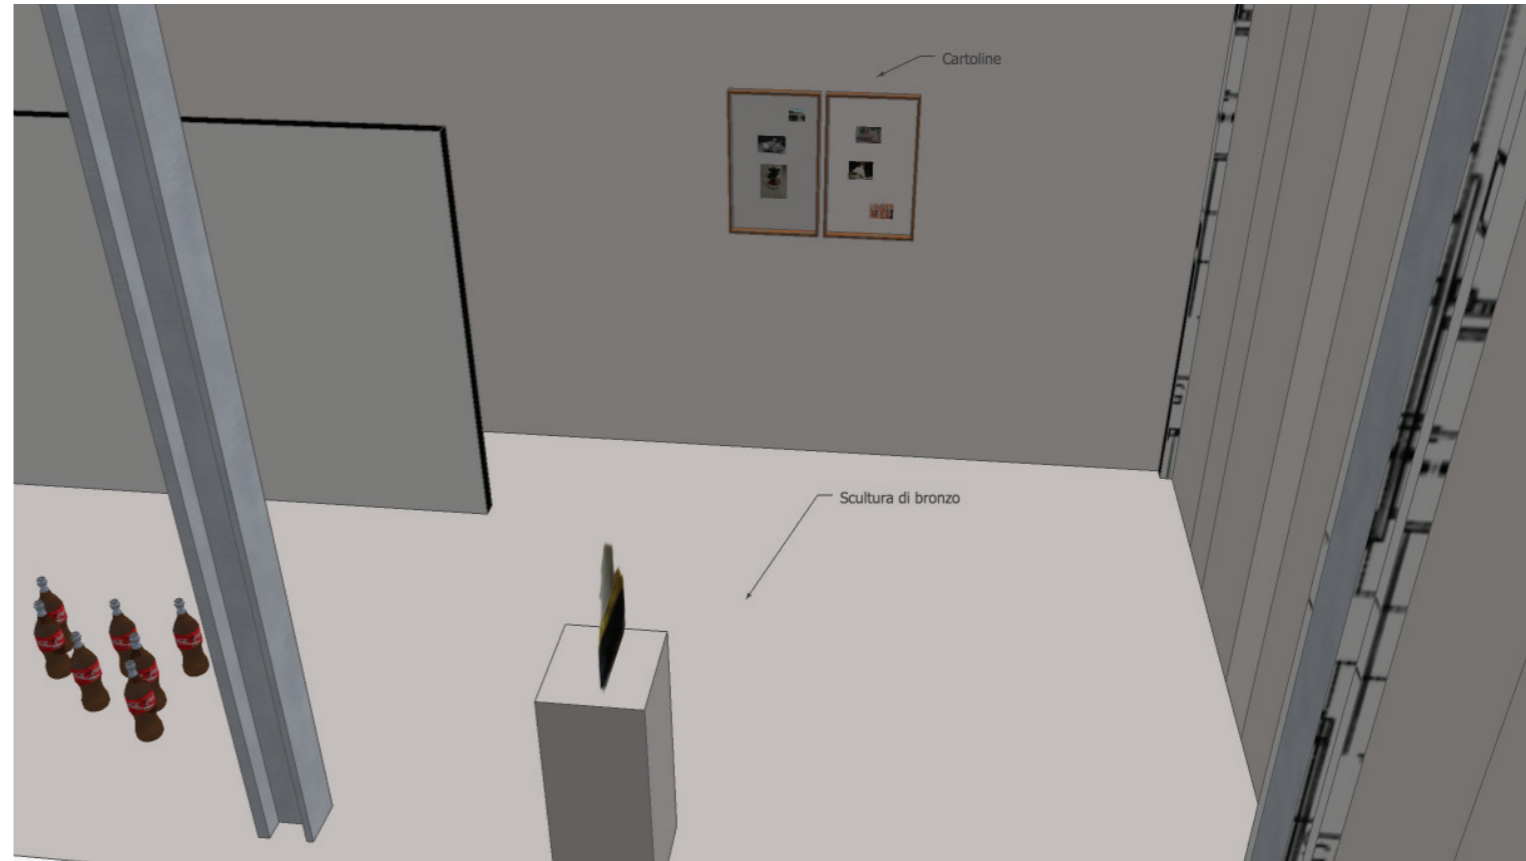

LOREDANA DI LILLO

DIDASCALIE OPERE

Loredana Di Lillo  
Morality  
2011  
ricamo su tela  
26 x 35 cm

Loredana Di Lillo  
Sensuality  
2011  
ricamo su tela  
26 x 35 cm

Loredana Di Lillo  
Brutality  
2011  
ricamo su tela  
26 x 35 cm

Loredana Di Lillo  
Supernatural  
2011  
Bronzo, buste di plastica  
58 x 50 x 28 cm

Loredana Di Lillo  
Broken my heart, 2011  
coperta, ricamo, seta  
242 x 190 cm

Loredana Di Lillo  
?  
2011  
10 bottiglie in vetro soffiato, olio d'oliva, smalto  
23 cm x 6,5 cad.

Loredana Di Lillo  
2011  
30 cartoline  
15 x 10,8 cm cad.  
116 cm x 72 x 7 cm

Teca portacartoline in legno e vetro.

**Mother  
do you think  
they'll drop  
the bomb.**

Loredana Di Lillo  
Mother do you think they'll drop the bomb.  
2011  
tempera su muro  
250 x 320 cm