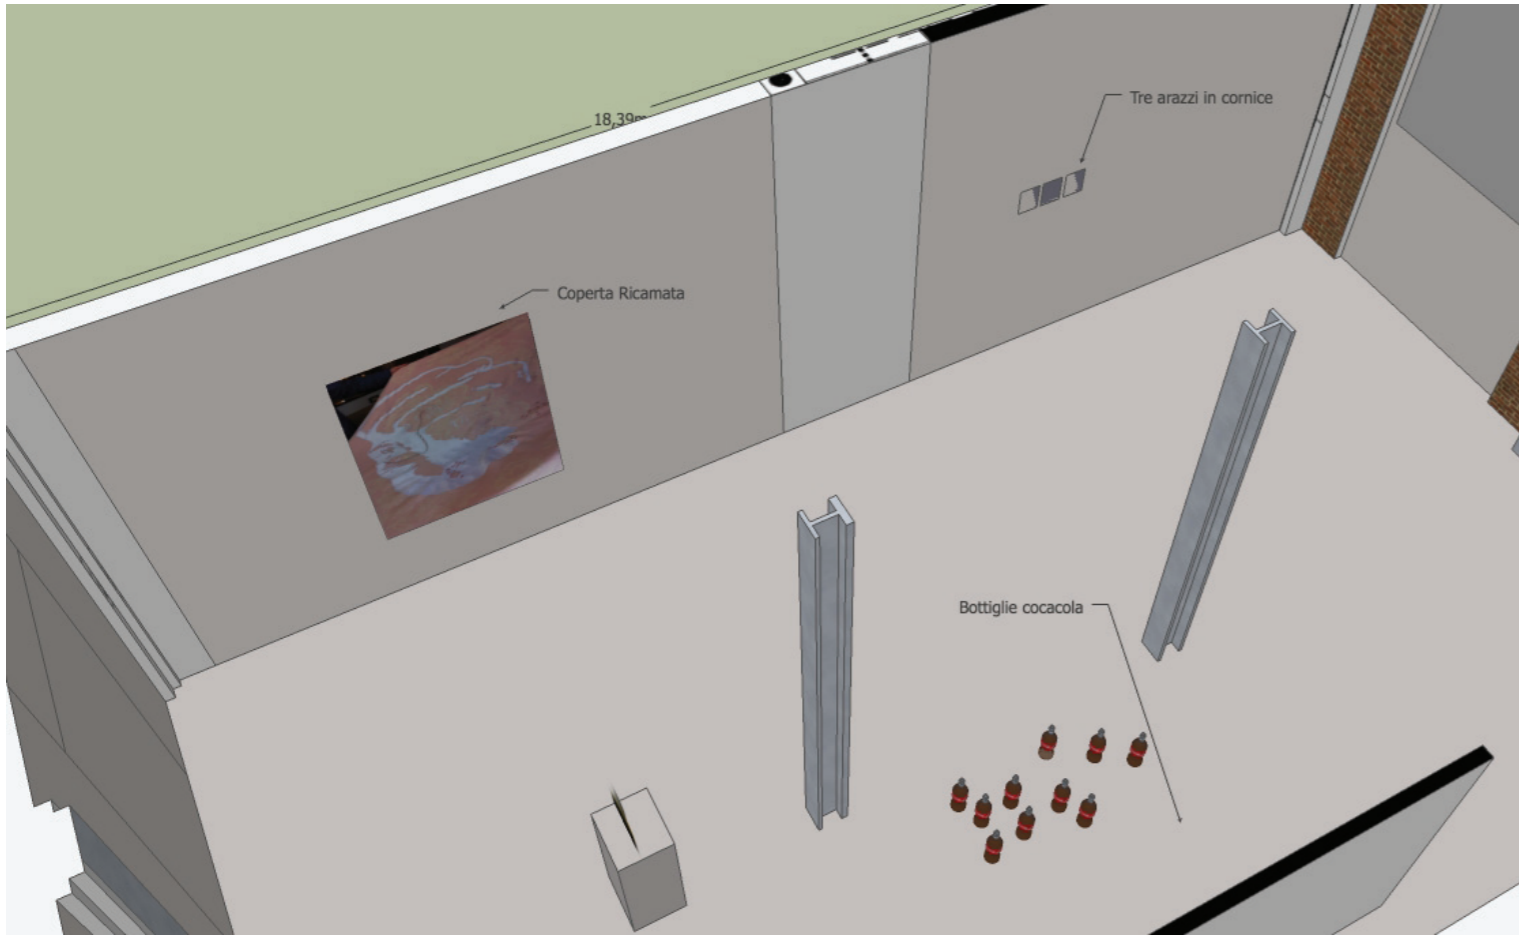

LOREDANA DI LILLO

DIDASCALIE OPERE

Loredana Di Lillo  
Morality  
2011  
ricamo su tela  
26 x 35 cm

Loredana Di Lillo  
Sensuality  
2011  
ricamo su tela  
26 x 35 cm

Loredana Di Lillo  
Brutality  
2011  
ricamo su tela  
26 x 35 cm

Loredana Di Lillo  
Supernatural  
2011  
Bronzo, buste di plastica  
58 x 50 x 28 cm

Loredana Di Lillo  
Broken my heart, 2011  
coperta, ricamo, seta  
242 x 190 cm

Loredana Di Lillo  
?  
2011  
10 bottiglie in vetro soffiato, olio d'oliva, smalto  
23 cm x 6,5 cad.

Loredana Di Lillo  
2011  
30 cartoline  
15 x 10,8 cm cad.  
116 cm x 72 x 7 cm

Teca portacartoline in legno e vetro.

**Mother  
do you think  
they'll drop  
the bomb.**

Loredana Di Lillo  
Mother do you think they'll drop the bomb.  
2011  
tempera su muro  
250 x 320 cm