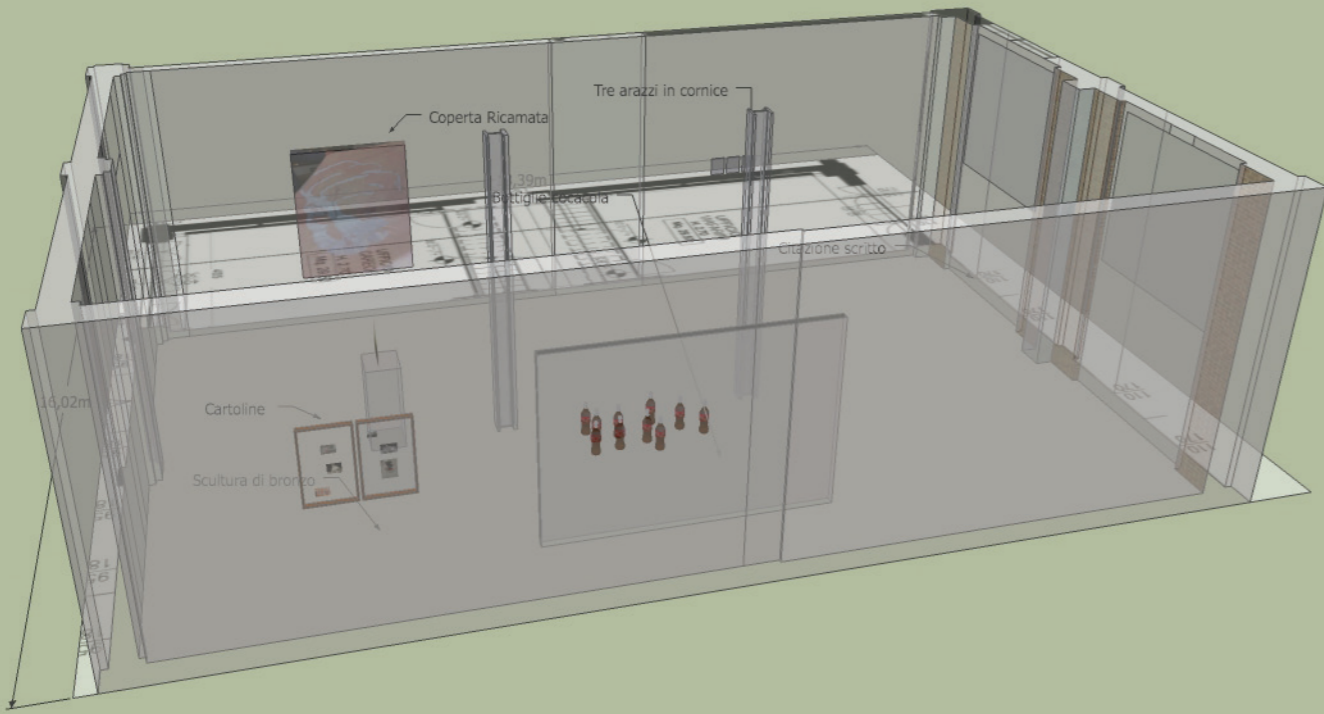

LOREDANA DI LILLO

DIDASCALIE OPERE

Loredana Di Lillo  
Morality  
2011  
ricamo su tela  
26 x 35 cm

Loredana Di Lillo  
Sensuality  
2011  
ricamo su tela  
26 x 35 cm

Loredana Di Lillo  
Brutality  
2011  
ricamo su tela  
26 x 35 cm

Loredana Di Lillo  
Supernatural  
2011  
Bronzo, buste di plastica  
58 x 50 x 28 cm

Loredana Di Lillo  
Broken my heart, 2011  
coperta, ricamo, seta  
242 x 190 cm

Loredana Di Lillo  
?  
2011  
10 bottiglie in vetro soffiato, olio d'oliva, smalto  
23 cm x 6,5 cad.

Loredana Di Lillo  
2011  
30 cartoline  
15 x 10,8 cm cad.  
116 cm x 72 x 7 cm

Teca portacartoline in legno e vetro.

**Mother  
do you think  
they'll drop  
the bomb.**

Loredana Di Lillo  
Mother do you think they'll drop the bomb.  
2011  
tempera su muro  
250 x 320 cm